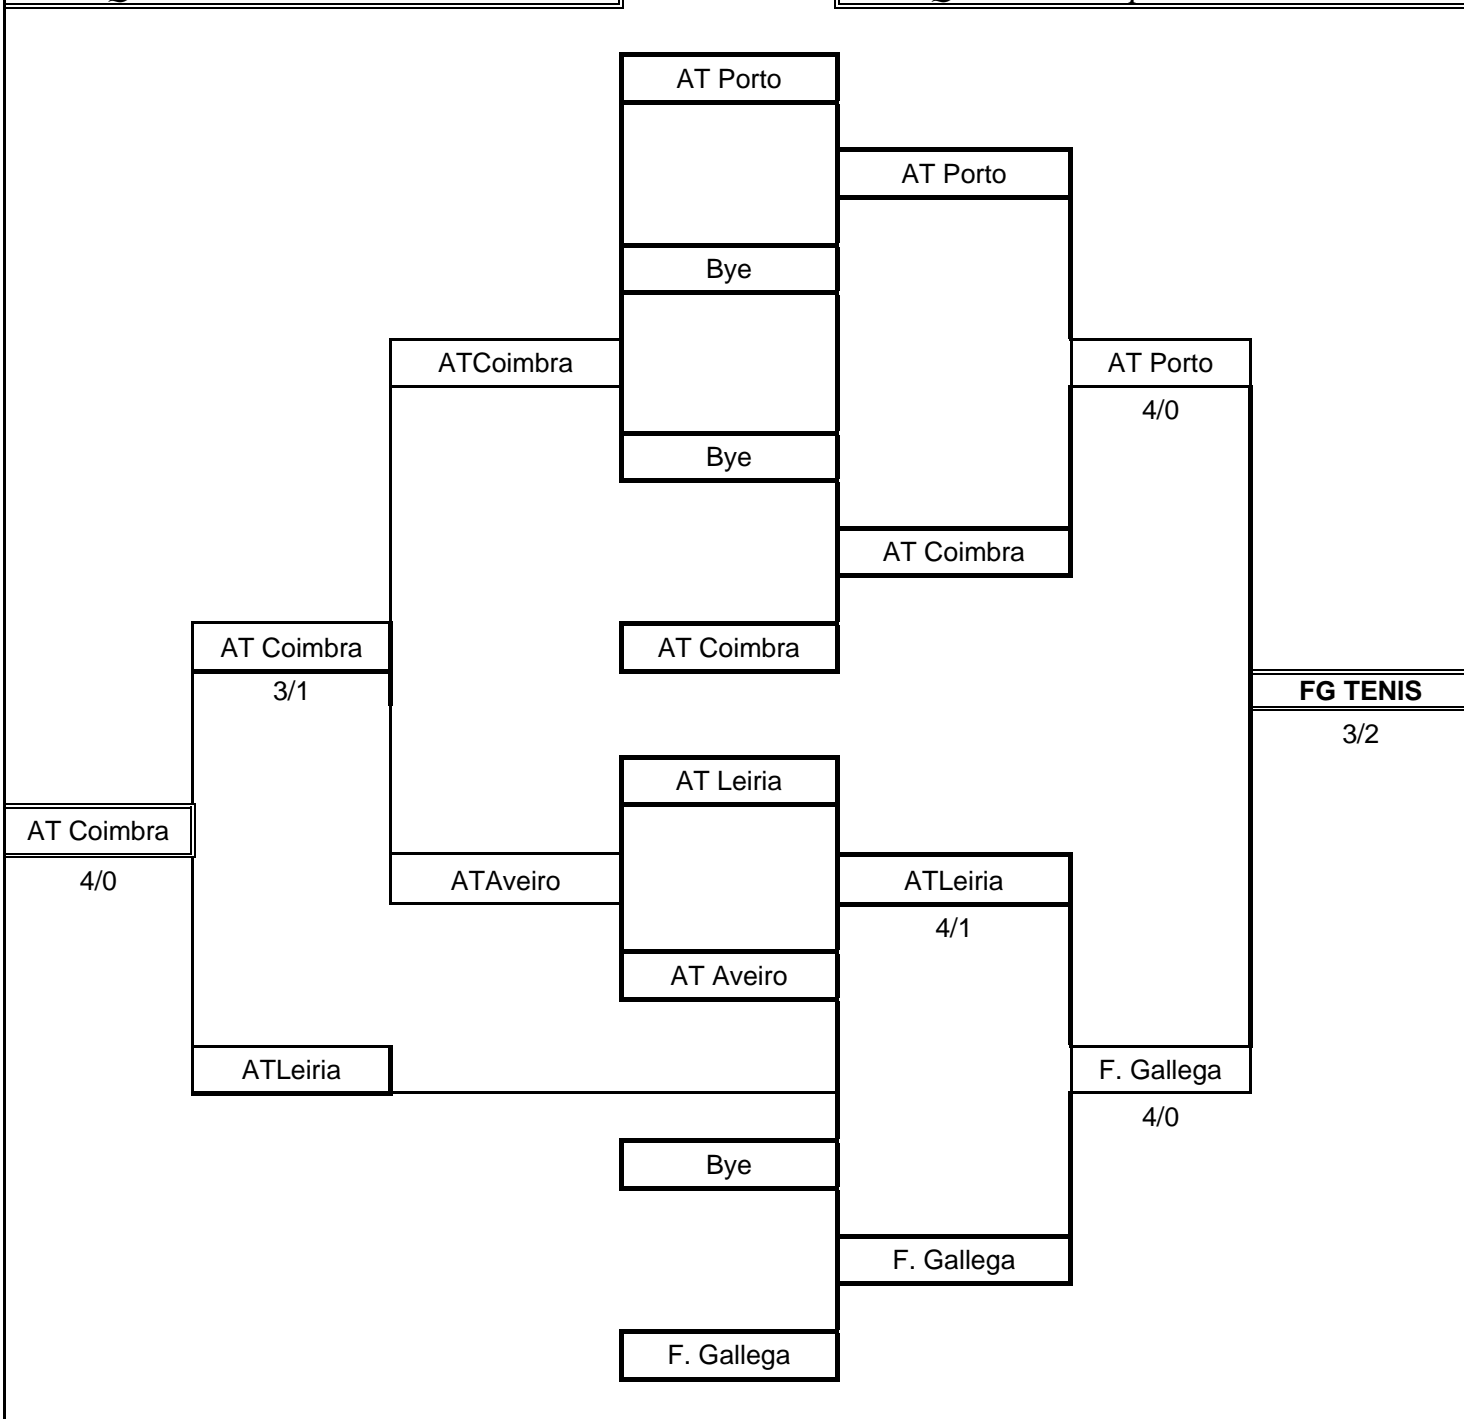

Quadro "Méritos Atlânticos"

Quadro "Campeões Atlânticos"

1.2.4 Estágios das Selecções ATPorto

● **30 e 31 de Maio** – Estágio Selecções – Local: Clube de Ténis de Braga - Organização: ATPorto

Equipa Técnica: