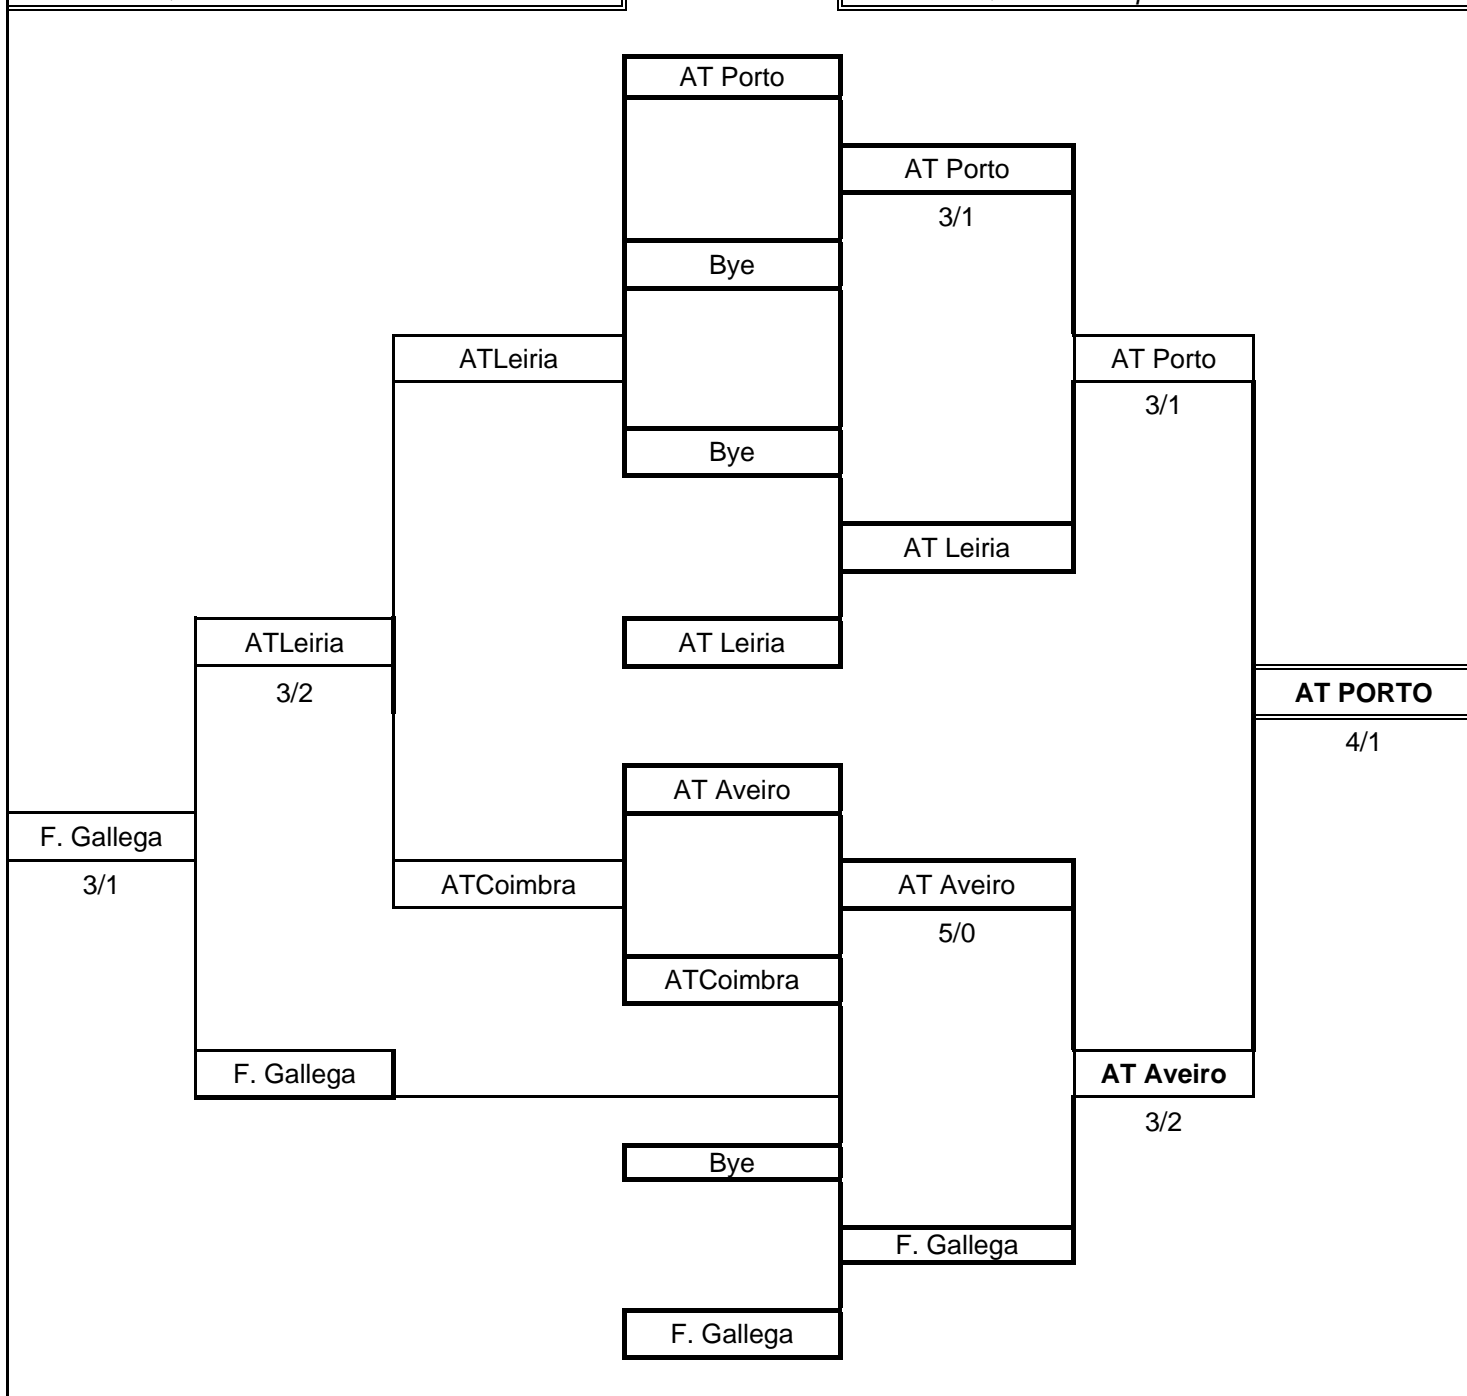

1.2.2. Liga Atlântica

LIGA ATLÂNTICA 2009

	Posição	Associação
Escalão: Iniciados (sub12)	1º	Associação de Ténis do Porto
Organização: AT Aveiro	2º	Associação de Ténis de Aveiro
Data: 16 e 17 de Maio	3º	Federación Gallega de Tenis
Local: Lousada TA	4º	Associação de Ténis de Leiria
	5º	Associação de Ténis de Coimbra

Quadro "Méritos Atlânticos"

Quadro "Campeões Atlânticos"