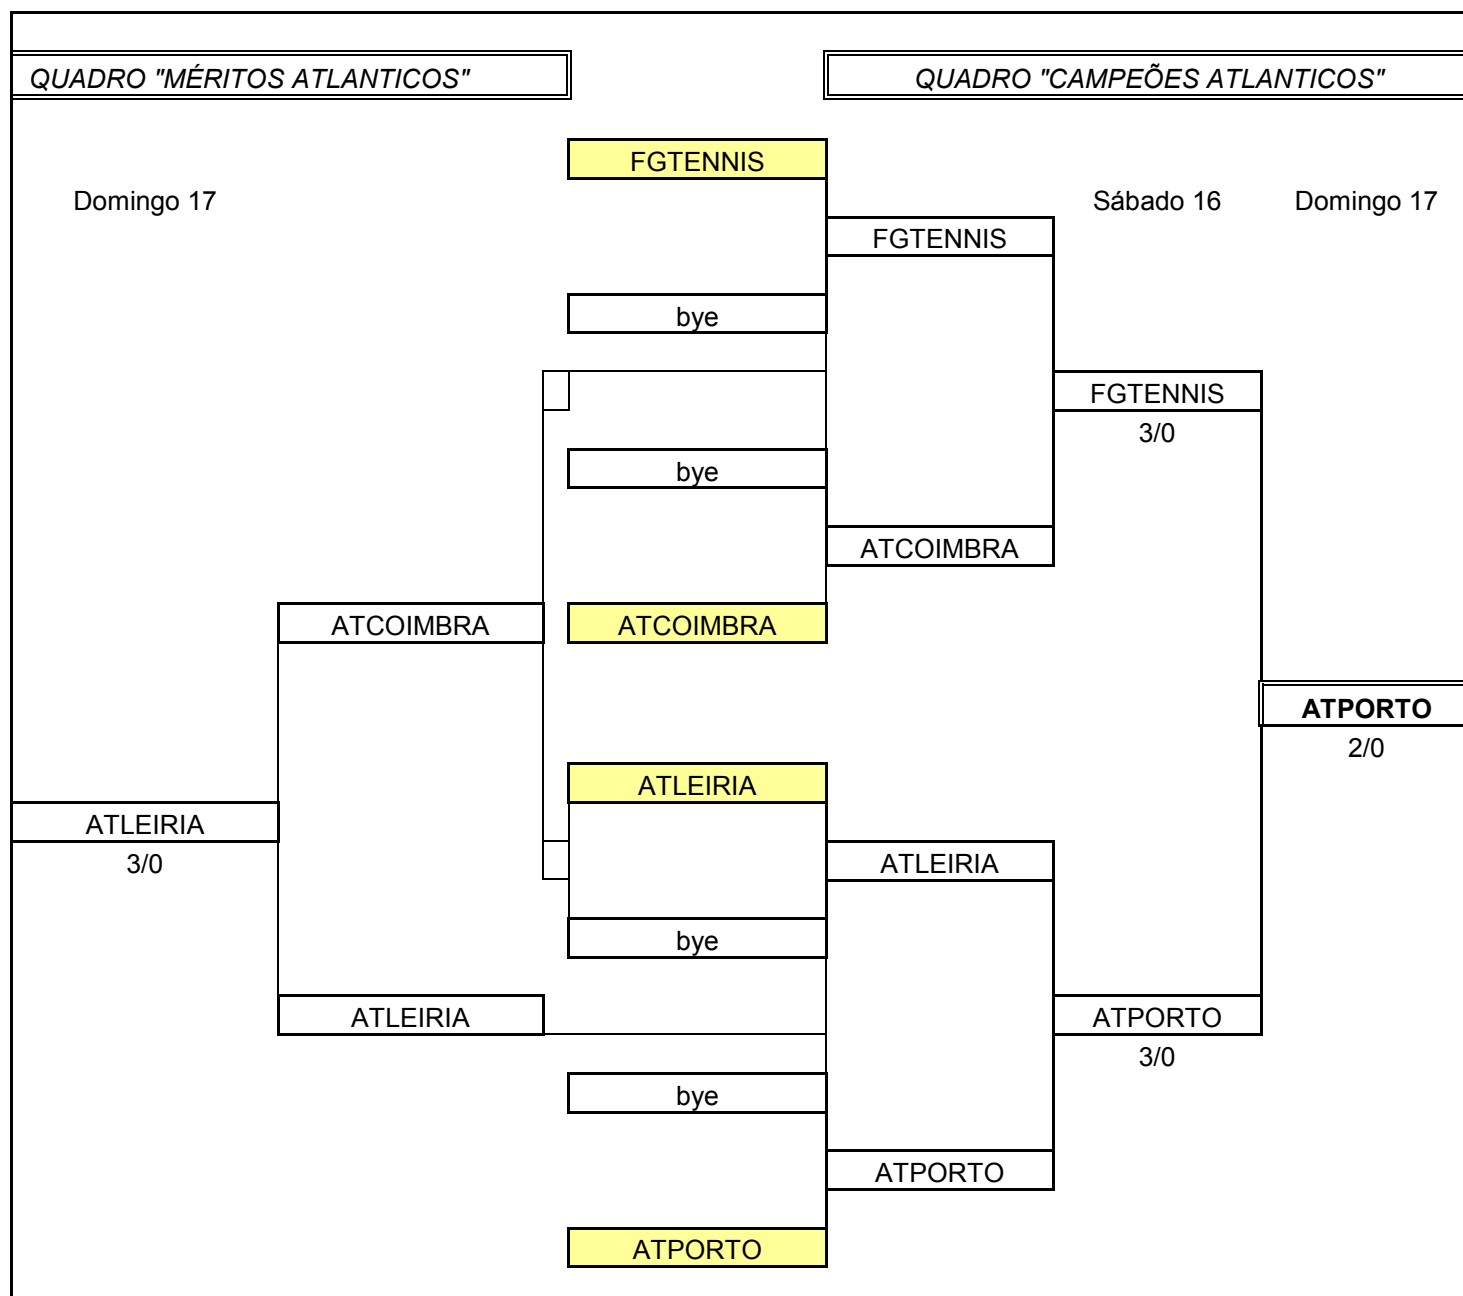

Seleções (Vet. +55 Masc.)

- 1º Associação de Ténis do Porto
- 2º Federación Gallega de Tenis
- 3º Associação de Ténis Leiria
- 4º Associação de Ténis Coimbra