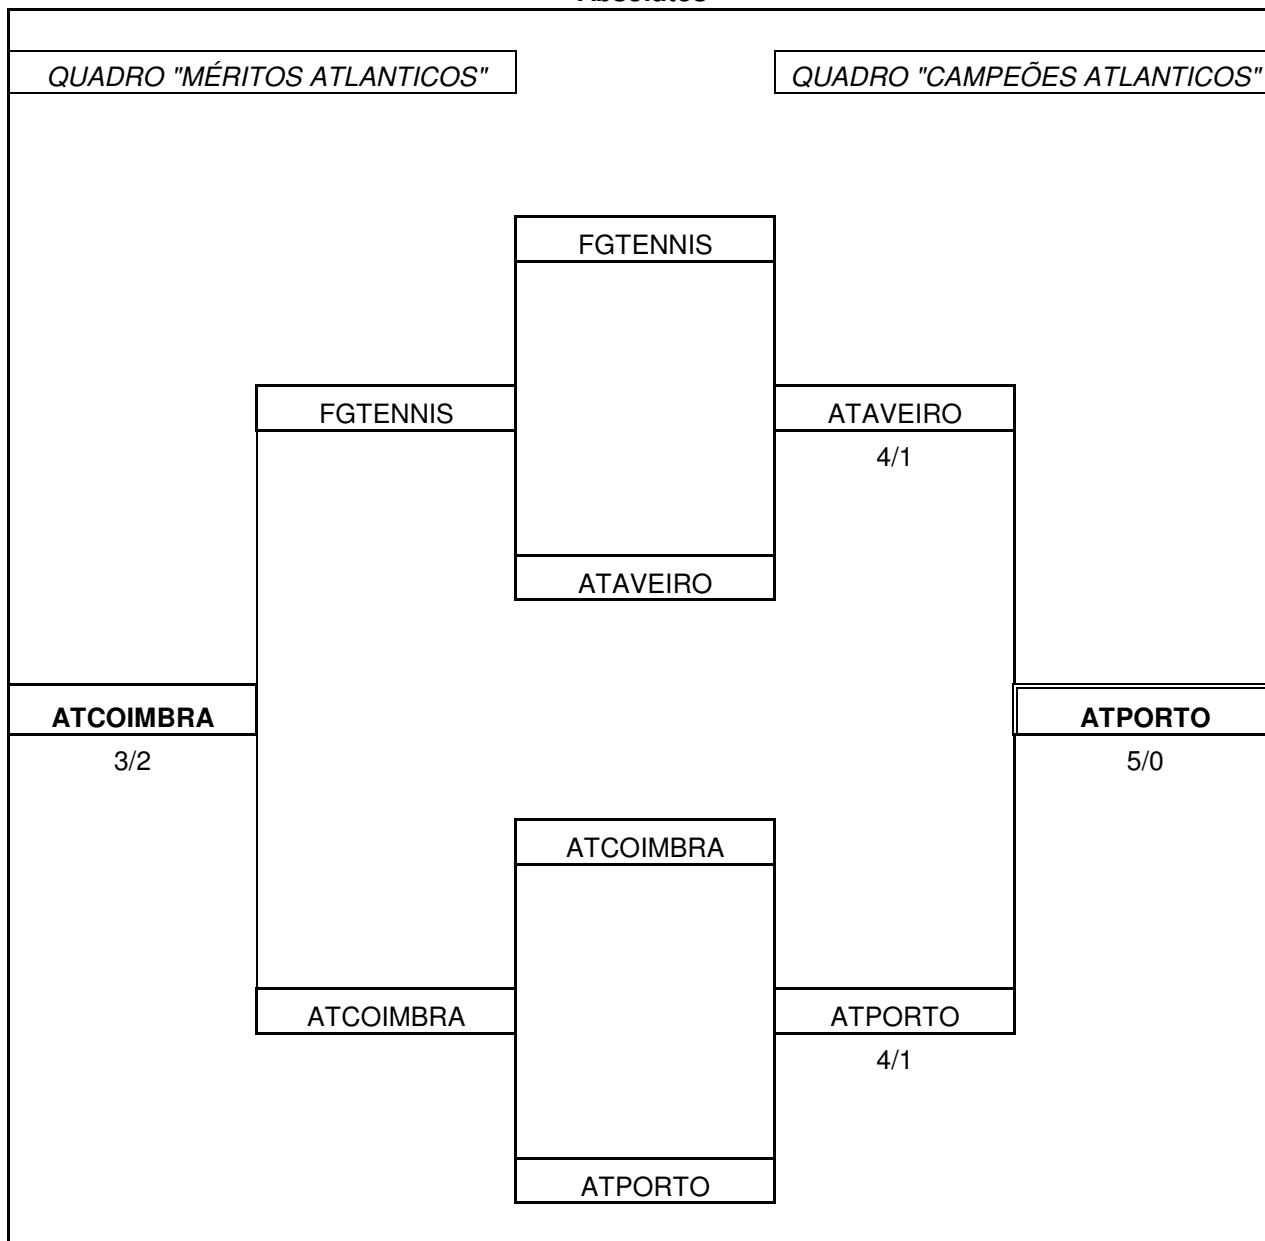

Absolutos

Campeão Atlântico Associação de Ténis do Porto
Vice-Campeão Atlântico Associação de Ténis de Aveiro
3º Associação de Ténis Coimbra
4º Federacion Gallega de Tenis

1.4. Formação

1.4.1 Treinadores

- **5, 6, 7 e 12,13,14 de Novembro** – Foi realizado Curso de Treinadores Nível I – **Local:** C.D. Monte Aventino - **Organização:** FPTénis – **Participantes:** cerca de 50
- **20 e 21 de Novembro** – Participação no 11º Seminário Internacional – Treino de Jovens – **Local:** Porto - **Organização:** FADE-UP – **Participantes:** Rui Silva

1.4.2 Árbitros

- **23, 24, 30 e 31 de Outubro** – Foi realizado Curso de Árbitros – **Organização:** FPTénis.