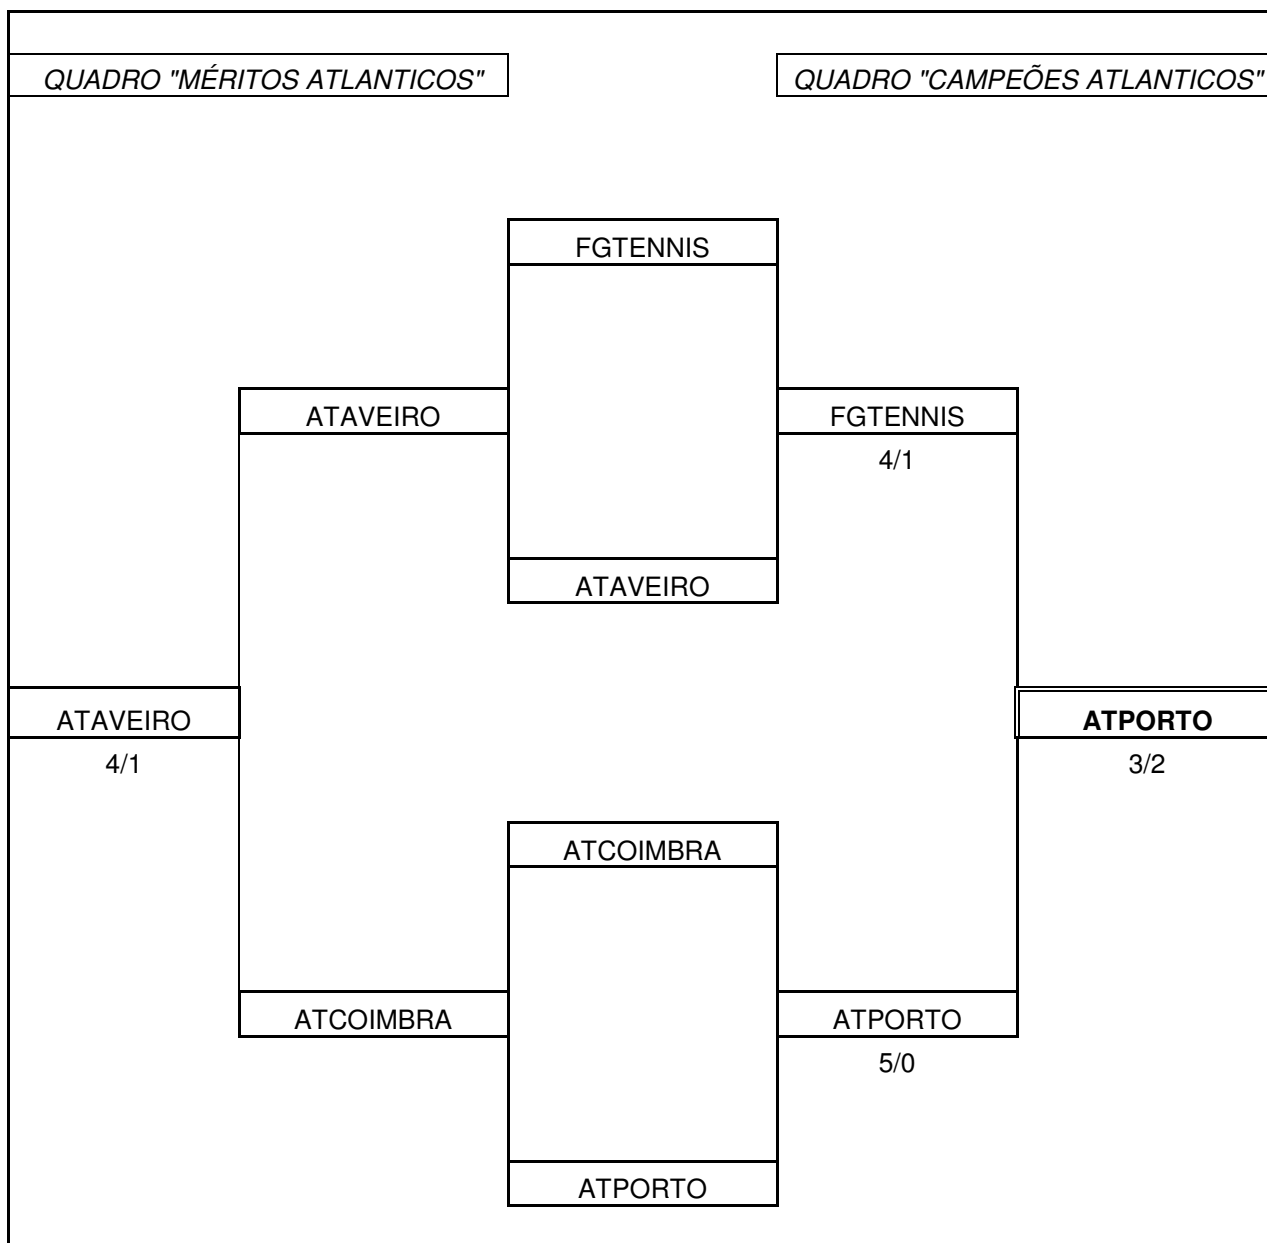

Infantis (Sub14)

Campeão Atlântico Associação de Ténis do Porto
Vice-Campeão Atlântico Federacion Gallega de Tenis
3º Associação de Ténis de Aveiro
4º Associação de Ténis Coimbra