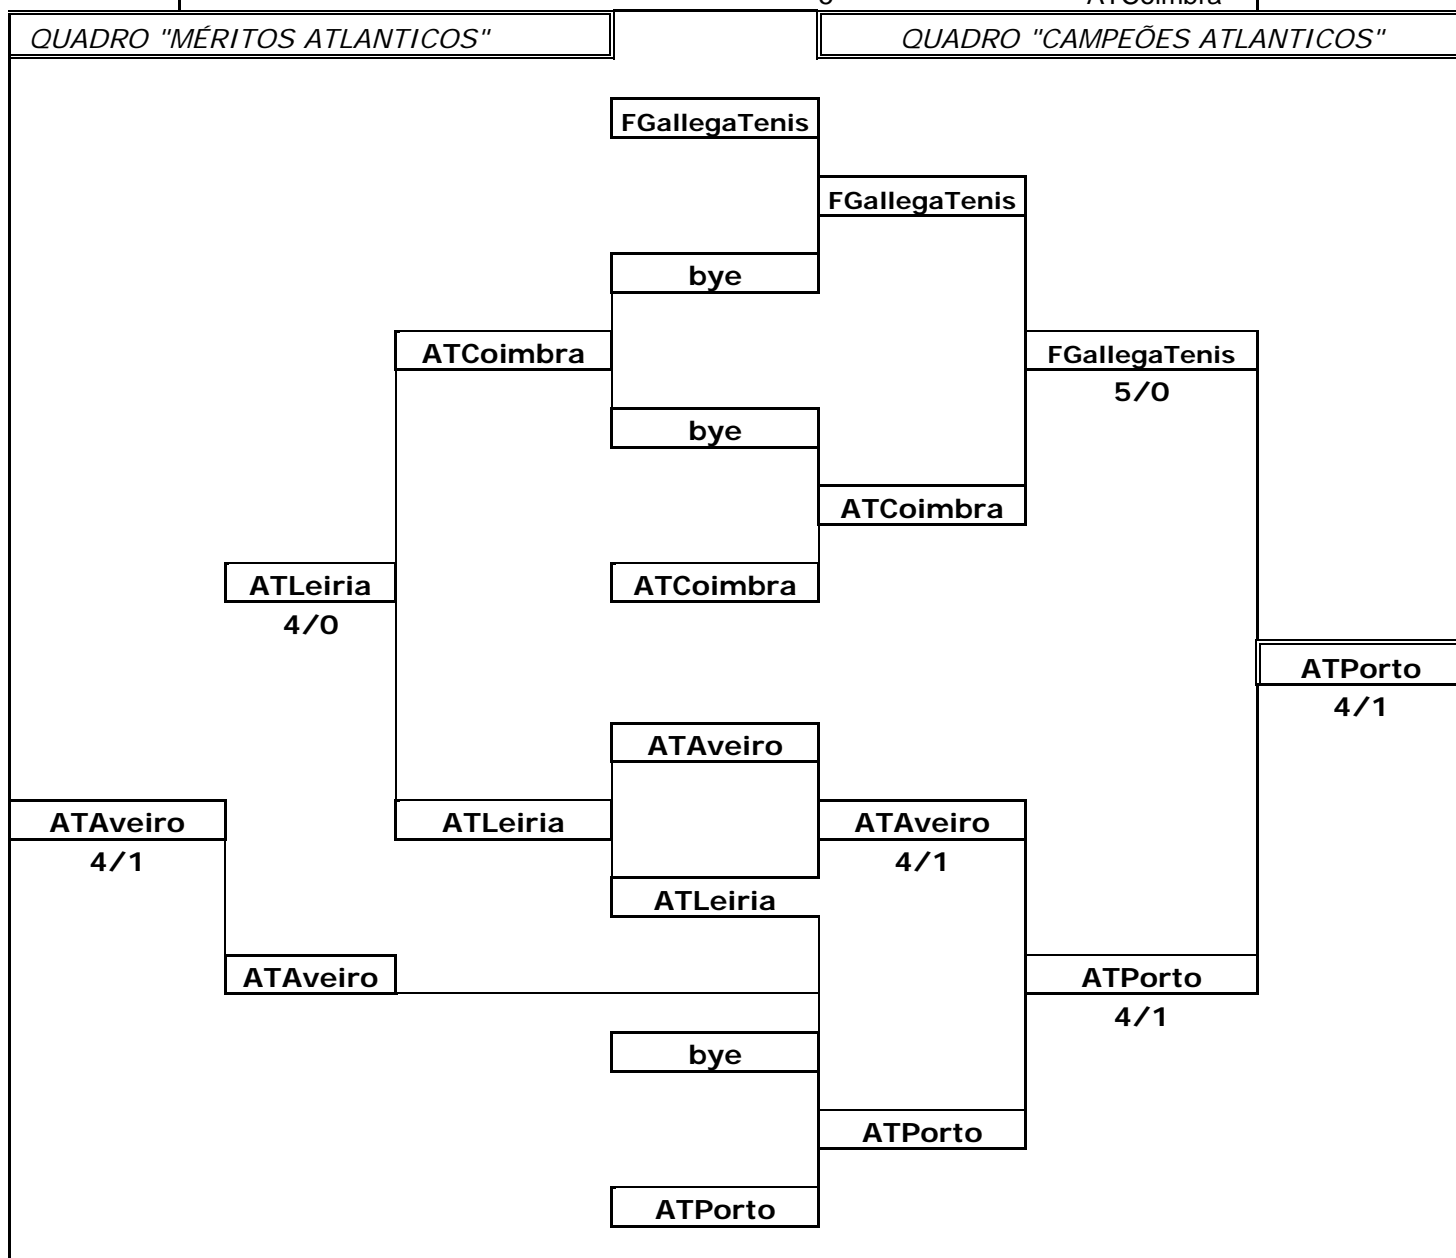

1.2.2. Liga Atlântica

Liga Atlântica 2008		
	Classificação	Clube
Escalão: Sub 12	1º	ATPorto
Organização: ATAveiro/CTPaços de Brandão	2º	FGTenis
Data: 1 e 2 Novembro	3º	ATAveiro
Local: Aveiro	4º	ATLeiria
	5º	ATCoimbra