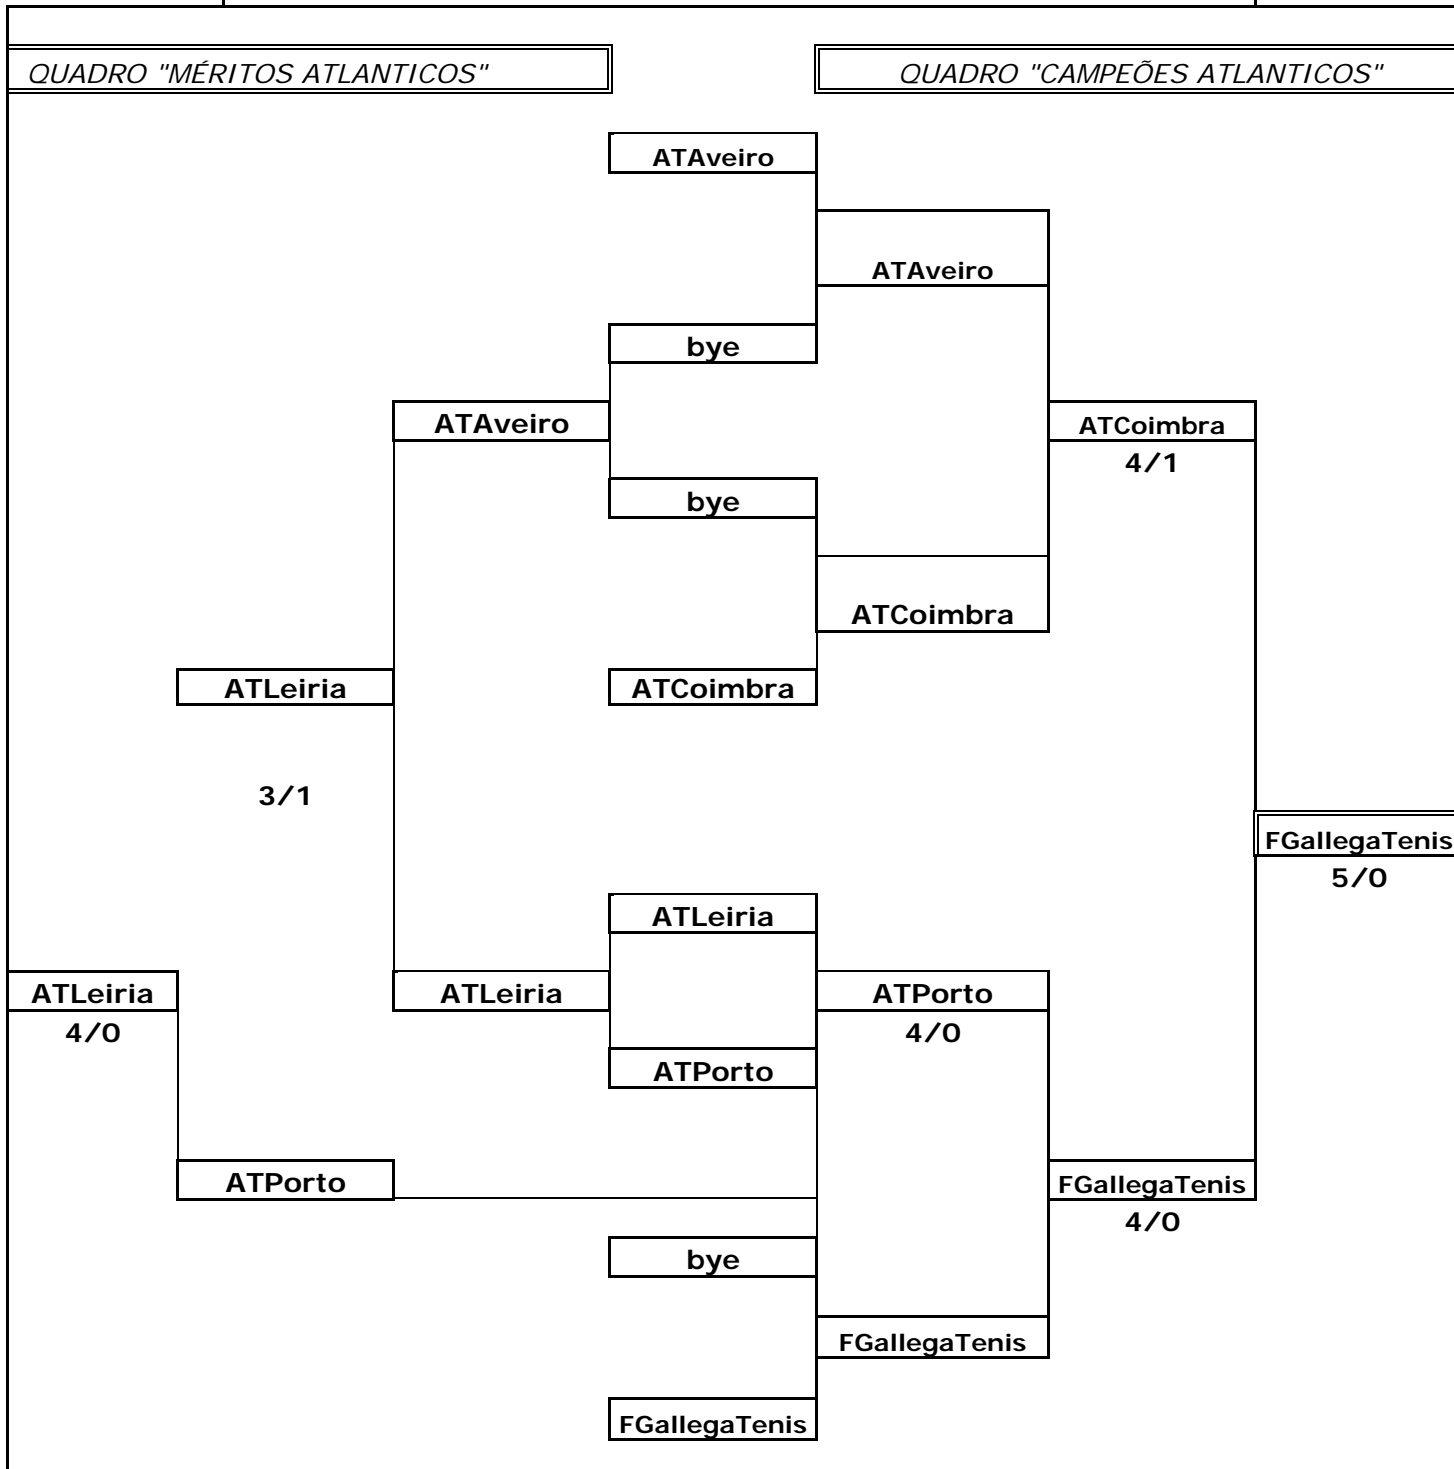

Liga Atlântica 2008		
	Classificação	Clube
Escação: Sub 14	1º	FGTennis
Organização: AT Aveiro/ CTP Brandão	2º	ATCoimbra
Data: 1 e 2 Novembro	3º	ATLeiria
Local: Aveiro	4º	ATPorto
	5º	ATAveiro