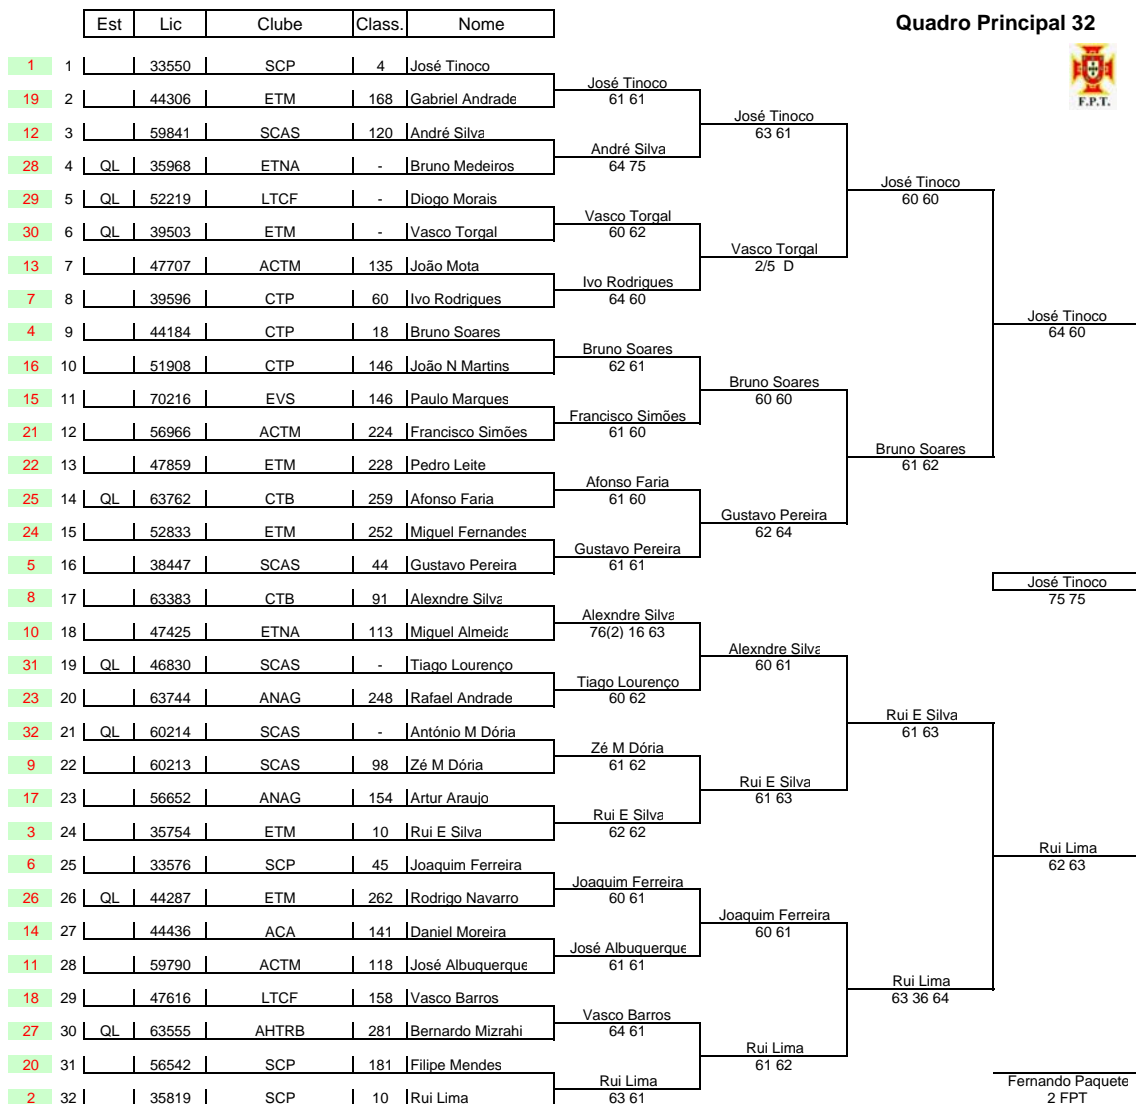

Organização **Assoc. de Ténis do Porto/Smashevents**
 Associação **Associação de Ténis do Porto**
 Nome da Prova **Camp.Reg. Sub-14/Trofeu José Mendes**
 Data **8 a 15/03/2008**
 Local **Porto**

Modalidade **Sing. Masc.**
 Grupo: **Juvenil**
 Escalão: **Sub14**
 Pontuação **JuvCR(32)**
 Prova nº/Nível **87/B**

	Cabeças de Série	Class.	L Loosers	Alternativos	Faltas de comparência
1	José Tinoco	4			
2	Rui Lima	10			
3	Rui E Silva	10			
4	Bruno Soares	18			
5	Gustavo Pereira	44			
6	Joaquim Ferreira	45			
7	Ivo Rodrigues	60			
8	Alexndre Silve	91			