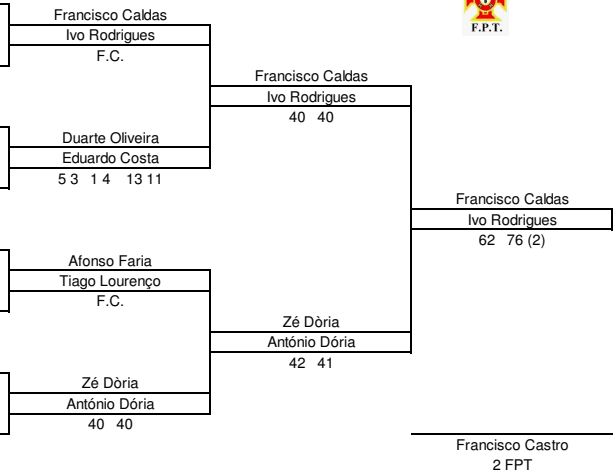

Organização: **Associação Ténis Porto (ATP)**
Associação: **ATP**
Nome da Prova: **Campeonato Regional Iniciados Sub-12**
Data: **De 1 a 8 de Março**
Local: **Clube Ténis Braga (CTB)**

Modalidade: **Pares Masc.**
Grupo: **Juvenil**
Escalão: **Sub12**
Pontuação: **JuvCR(32)**
Prova nº/Nível: **71 / B**

Est	Lic	Clube	Class.	Nome	
1	CS1	52130	C.T.B.	11	Francisco Caldas
		39596	C.T.P.	26	Ivo Rodrigues
2		63528	E.T.N.A.	202	Jorge Terroso
		35968	E.T.N.A.	109	Bruno Medeiros
3		71171	C.T.G.	-	António Faria
		71701	C.T.G.	-	Luis Faria
4		52413	C.T.B.	-	Duarte Oliveira
		59674	C.T.B.	-	Eduardo Costa
5		63762	C.T.B.	35	Afonso Faria
		46830	S.C.P.	60	Tiago Lourenço
6		52005	S.C.P.	134	Bernardo Manahu
		44352	S.C.P.	78	Francisco Cabral
7		63347	C.T.B.	-	Francisco Ferreira
		63794	C.T.B.	-	Guilherme Marques
8	CS2	60213	S.C.A.S.	9	Zé Dória
		60214	S.C.A.S.	71	António Dória

Quadro Principal 8 - PARES

	Cabeças de Série	Class.
1	Francisco Caldas	11
	Ivo Rodrigues	26
2	Zé Dória	9
	António Dória	71

Lucky Losers	FC