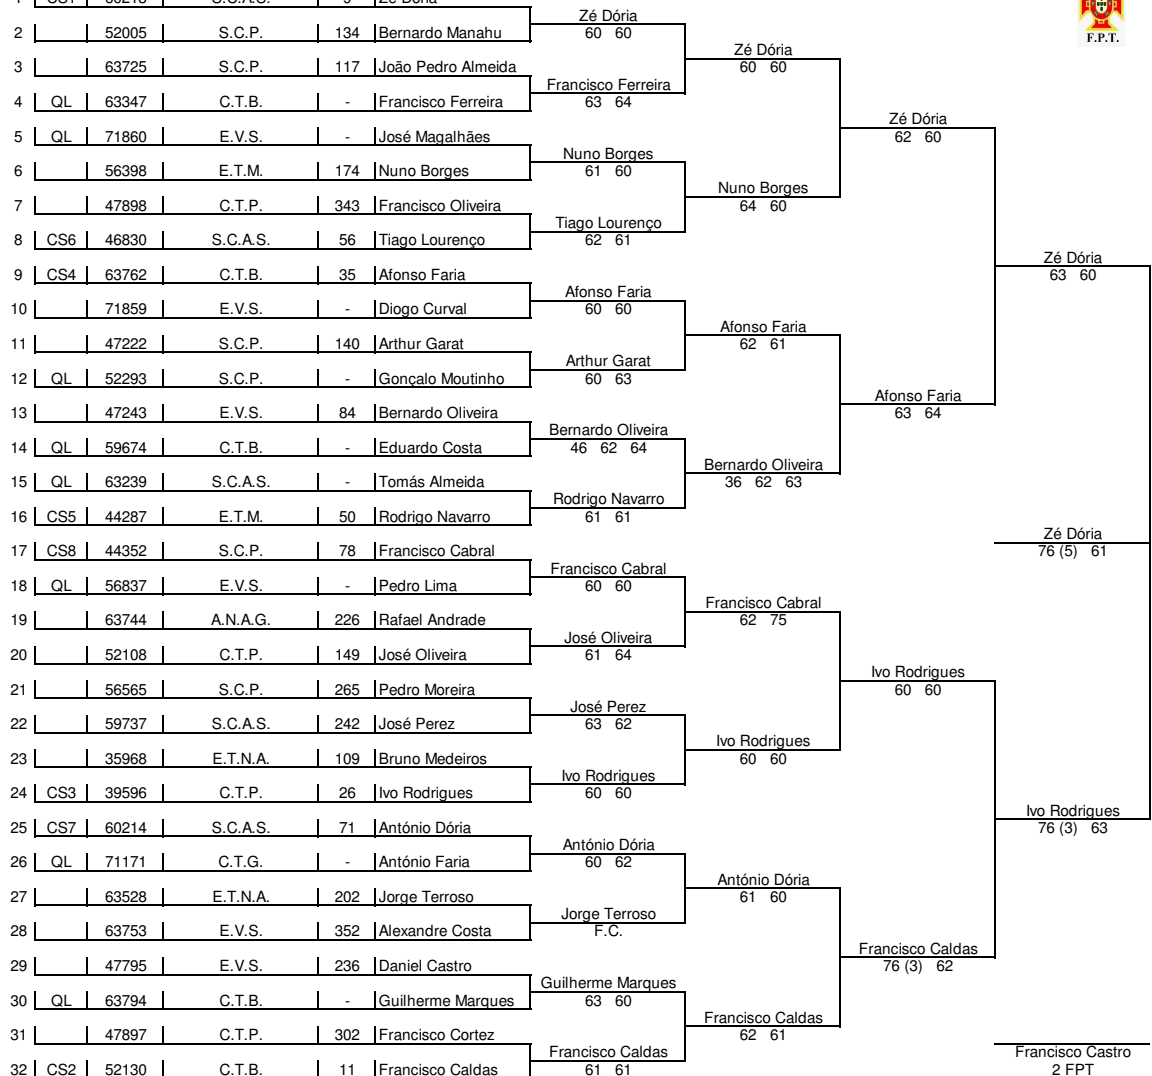

Organização: **Associação Ténis Porto (ATP)**
 Associação: **ATP**
 Nome da Prova: **Campeonato Regional Iniciados Sub-12**
 Data: **De 1 a 8 de Março**
 Local: **Clube Ténis Braga (CTB)**

Modalidade: **Sing. Masc.**
 Grupo: **Juvenil**
 Escalão: **Sub12**
 Pontuação: **JuvCR(32)**
 Prova nº/Nível: **71 / B**

Quadro Principal 32

	Cabeças de Série	Class.	L Losers	Alternativos	Faltas de comparecência
1	Zé Dória	9			
2	Francisco Caldas	11			
3	Ivo Rodrigues	26			
4	Afonso Faria	35			
5	Rodrigo Navarro	50			
6	Tiago Lourenço	56			
7	António Dória	71			
8	Francisco Cabral	78			