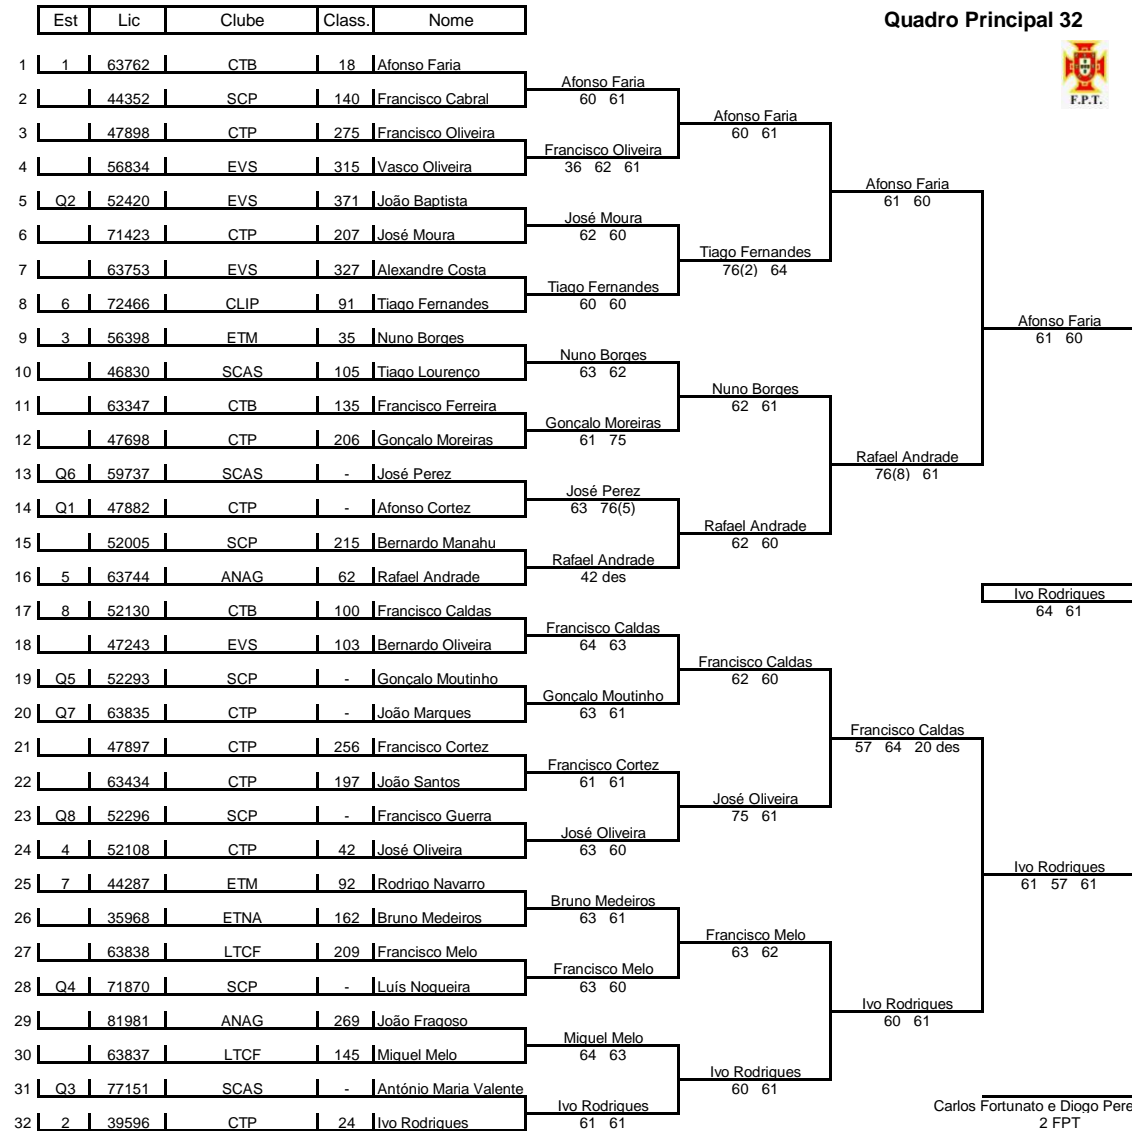

Organização **ATPorto / Smashevents**
 Associação **Associação Ténis Porto**
 Nome da Prova **Campeonato Regional de Infantis/Sistelmar**
 Data **6 a 21 Março 2010**
 Local **Estrela Vigorosa Sport**

Modalidade **Sing. Masc.**
 Grupo: **Juvenil**
 Escalão: **Sub14**
 Pontuação **JuvCR(32)**
 Prova nº/Nível **21641 / B**

Cabeças de Série	Class.	L Losers	Alternativos	Faltas de comparência
1 Afonso Faria	18			
2 Ivo Rodrigues	24			
3 Nuno Borges	35			
4 José Oliveira	42			
5 Rafael Andrade	62			
6 Tiago Fernandes	91			
7 Rodrigo Navarro	92			
8 Francisco Caldas	100			