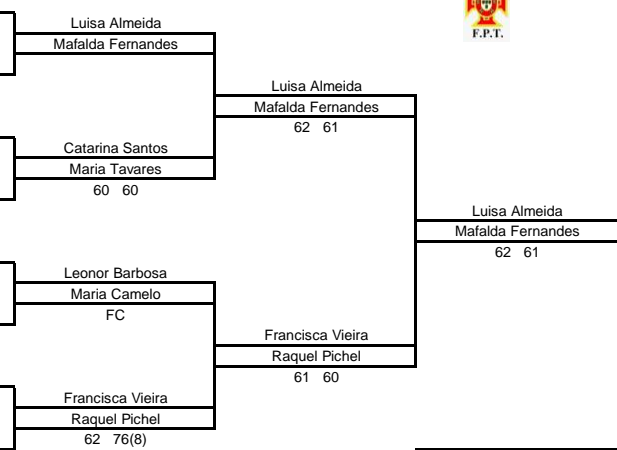

Organização **ATPorto / Smashevents**
Associação **Associação Tênis Porto**
Nome da Prova **Campeonato Regional de Infantis/Sistelmar Troféu Jo**
Data **6 a 21 Março 2010**
Local **Estrela Vigorosa Sport**

Modalidade **Pares Fem.**
Grupo: **Juvenil**
Escalão: **Sub14**
Pontuação **JuvCR(32)**
Prova nº/Nível **21641 / B**

Est	Lic	Clube	Class.	Nome
1	47429	ETNA	7	Luisa Almeida
	56759	CTP	8	Mafalda Fernandes
2	59606	EVS	-	Catarina Soares
	76354	EVS	-	Rita Pedroso
3	75568	SCP	84	Catarina Santos
	63672	ATRC	13	Maria Tavares
4	94873	ETPRM	-	Bruna Almeida
	94874	ETPRM	-	Rita Almeida
5	52213	CTP	-	Leonor Barbosa
	96279	CLIP	-	Maria Camelo
6	96355	ETPRM	-	Ana Barros
	77253	ETPRM	-	Inês Vinha
7	63750	EVS	90	Sofia Morais
	59768	CTB	-	Michelle Ortega
8	47652	CTP	34	Francisca Vieira
	56465	CTP	61	Raquel Pichel

Quadro Principal 8 - PARES

Carlos Fortunato e Diogo Pereira (,
2 FPT

	Cabeças de Série	Class.
1	Luisa Almeida	7
	Mafalda Fernandes	8
2	Francisca Vieira	34
	Raquel Pichel	61

	Lucky Losers	FC