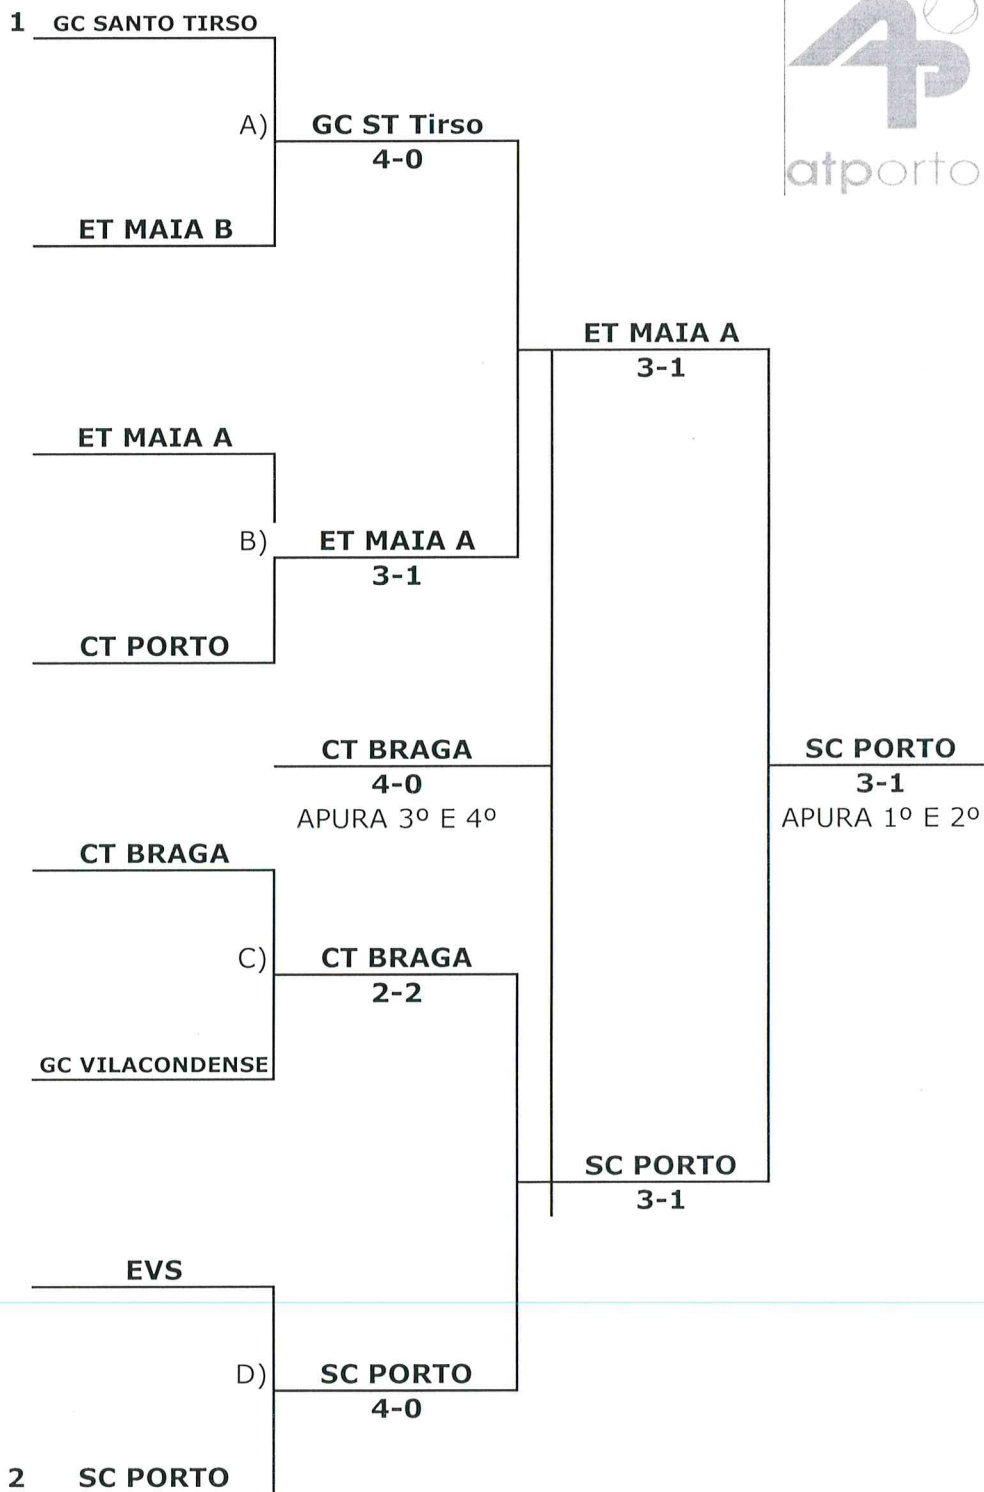

CAMPEONATO INTER-CLUBES BENJAMINS (sub 10)

Complexo Desportivo Monte Aventino - 28 e 29 Maio

quadro AZUL

CAMPEONATO INTER-CLUBES BENJAMINS (sub 10)

Complexo Desportivo Monte Aventino - 28 e 29 Maio

quadro LARANJA

DERROTADOS NA 1ª RONDA DO QUADRO AZUL