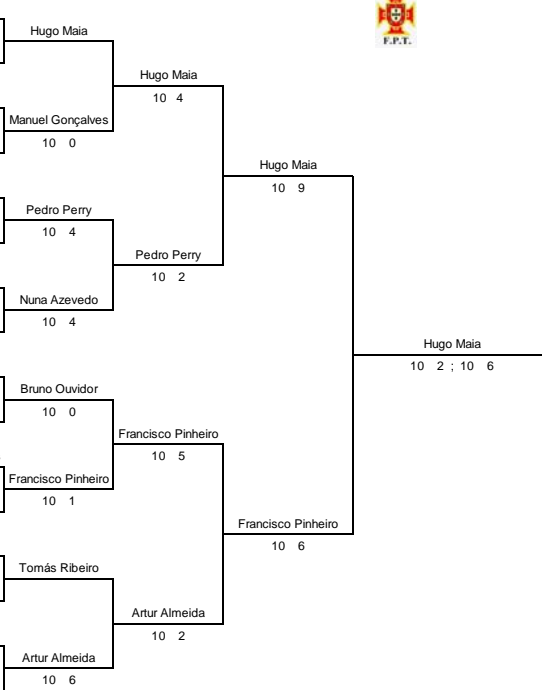

Paulo Moroso

Organização: **Clube de Ténis de Braga / ATPorto**  
 Associação: **2ª Etapa Mini Cir**  
 Nome da Prova: **14 de Março de 2009**  
 Data: **Clube de Ténis de Braga**  
 Local: **Paulo Moroso**

**Quadro Eliminação 16**

Paulo Moroso